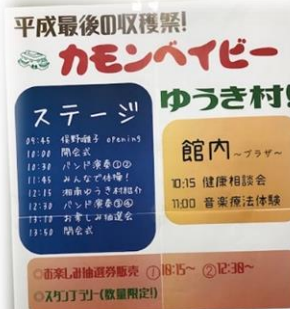

2018年度を振り返って 🍱

3月末：全職員で、2018年度の事を確認する場。異動職員の紹介など新しいチームでのスタートの日。

4月上旬：辞令交付式・新しい仲間の歓迎をします 🌸

4月上旬：花見外出  
デイセンターでおまんじゅうをもって近隣の公園へ 🌸

年6回 訪問カット！  
湘南ゆき村に理容師の方に来ていただいております☆シ

6月  
芋ほり  
体験！

2019年  
3月号

色々なプログラムで笑顔いっぱい 🎵

年5回の職員研修  
福祉について学びます！

町内会の夏祭り  
**中止**  
西保野上町内会

7月月末 残念…  
町内会の夏祭り、  
台風で中止でした

9月 日帰り旅行  
今年も八景島  
シーパラダイスへ

9月 敬老会  
いろいろな余興を  
楽しみながら  
お祝いをしました

12月  
Xmas会🎵

11月 収穫祭  
天気に恵まれ 来場者いっぱい!

毎月2回

六会公民館で通いの場実施中❀

正月  
〇門松〇

編集：小野田智司

2018 年度も湘南ゆうき村新聞を発行してきました。湘南ゆうき村のことをもっともっと届けていきたいと思ひます。編集担当の小野田は別の施設へ転勤となりました。またお会いできることを楽しみにしております。今までありがとうございました。