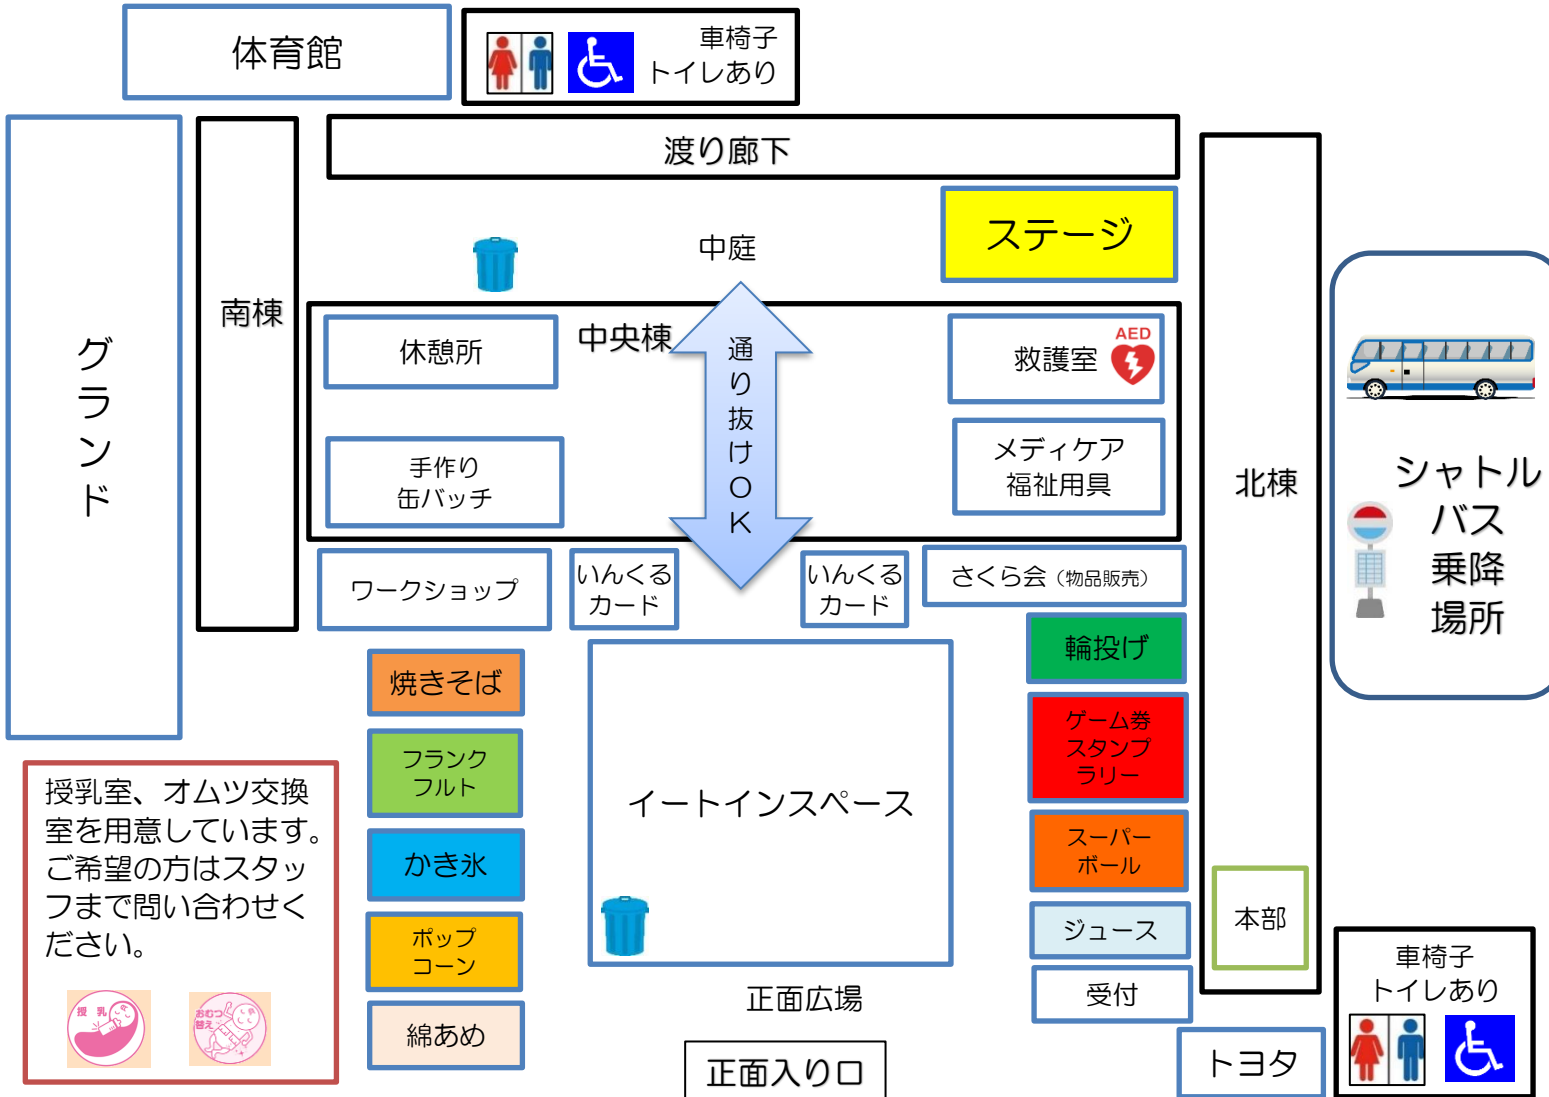

いんくるサマーフェスティバル 会場地図

グランドDEスポーツ

- ・ターゲットバードゴルフ
- ・ストラックアウト

体育館DEスポーツ

- ・ボッチャ
- ・BSCダンス
- ・パンくい競走

模擬店

- ・焼きそば
- ・フランクフルト
- ・かき氷
- ・ポップコーン
- ・綿あめ
- ・輪投げ
- ・ゲーム券売り場
- ・スーパーボール
- ・ジュース

福祉のいろいろ

- ・スタンプラリー
- ・ワークショップ
- ・福祉用具展示
- ・いんくるカード

トヨタ

- ・福祉車両
- ・光るキーホルダー作り

授乳室、オムツ交換室を用意しています。ご希望の方はスタッフまで問い合わせください。

ステージイベント

- 15:00～ オープニングセレモニー（マンドリン演奏）
- 15:30～ 開会式
- 16:00～ スーパードッグ&モンキーサーカス
- 17:00～ スーパードッグ&モンキーサーカス

グランドDEスポーツ

- 16:00～18:00
- ターゲットバードゴルフ
- ストラックアウト

体育館DEスポーツ

- 16:00～16:30 ポッチャ
- 16:40～16:55 BSCダンス
- 17:00～17:40 パン食い競争
- 17:45～18:00 BSCダンス

体育館イベント

- 18:15～18:45 音楽セッション

バルーンアートも
やってるよっ

スタンプラリー
スタンプ4個集めて
景品ゲットっ!!

（敬称略 あいうえお順）

ご協力いただき
ありがとうございました

「いんくるカード」
みんなの夢をメッセージ
カードに書こう

シャトルバスの運行時間について
15:00から15分おきにシャトル
バスを運行しています。

ワークショップで自分だ
けのオリジナルアイテム
を作っちゃおう!!

注意事項

- ・ゴミはゴミ箱へ！分別のご協力お願いいたします。
- ・会場内は全面禁煙です。
- ・気分が悪くなったら、スタッフにお声かけください。
- ・立ち入り禁止区域があります。ご理解、ご協力お願いします。
- ・18:00以降、打ち上げ花火の準備の為、中庭ステージエリアは立ち入り禁止になります。
- ・荒天時はイベントや花火の中止、また予定より早く終了する場合がございます。ご了承ください。
- ・シャトルバスの最終便は19:50になります。
- ・会場内では障がいのある方への配慮をお願いいたします。
- ・非常時は会場内スタッフの指示に従ってください。