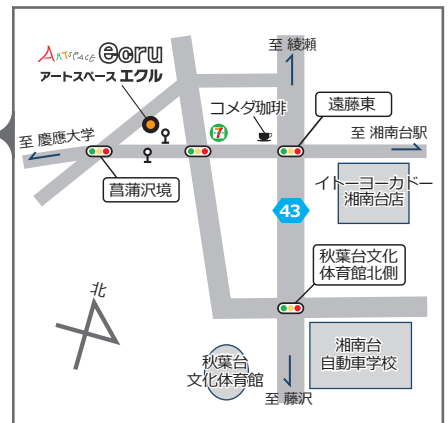

アートスペースエクル 夏休み なつやす

ものづくりワークショップ

自分だけの**お絵かき缶バッジ**を
じぶん え かん

つくろう! **¥100** 1個につき **¥100** です。
こ

アートスペース エクルにて、夏休み**ものづくりワークショップ**を開催します。
なつやす かいさい
自分で描いた絵が自分だけの**オリジナル缶バッジ**に生まれ変わります。
じぶん えが え じぶん かん う か

下にある**缶バッジお絵かき用紙**に好きな絵を描いて開催日にお持ちください。
した かん ようし す え えが かいさいび も
会場でお絵かきして頂くこともできます。気軽にお越しください。
かいじょう え いただ きがる こ

日時 2017年 8/1, 8/8, 8/22, 8/29
※時間中いつでもお越しください。 **10:00~15:00**

場所 **アートスペースエクル** 神奈川県藤沢市遠藤 3216-3

小田急線「湘南台駅」西口より
神奈中バス「慶応大学行」乗車、「遠藤」下車、徒歩3分
※駐車場がありませんので公共交通機関でお越し下さい。

主催・問い合わせ

社会福祉法人 藤沢育成会 **よし介工芸館** 〒252-0816 神奈川県藤沢市遠藤 3225
TEL 0466-88-6722

よし介工芸館 URL: <http://www.f-ikusei.or.jp/network/yoshisuke.html>

点線の丸が缶バッジの大きさです。
てんせん まる かん
点線の中に絵をかいてください。
てんせん なか え

缶バッジお絵かき用紙

点線の丸が缶バッジの大きさです。
てんせん まる かん
点線の中に絵をかいてください。
てんせん なか え

缶バッジお絵かき用紙