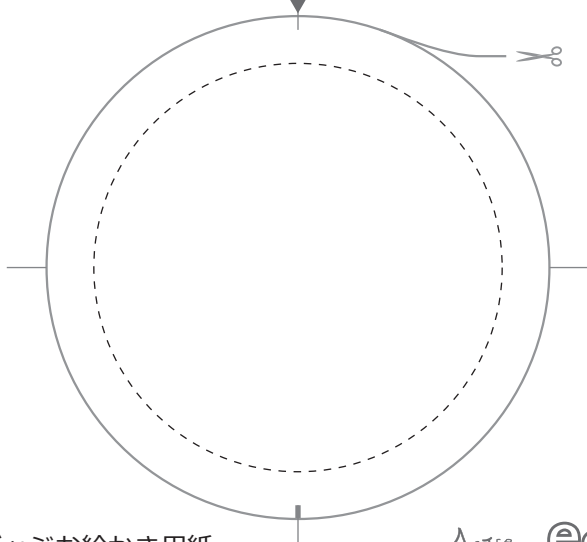

点線の丸が缶バッジの大きさです。
てんせん まる かん
点線の中に絵をかいてください。
てんせん なか え

缶バッジお絵かき用紙

点線の丸が缶バッジの大きさです。
てんせん まる かん
点線の中に絵をかいてください。
てんせん なか え

缶バッジお絵かき用紙