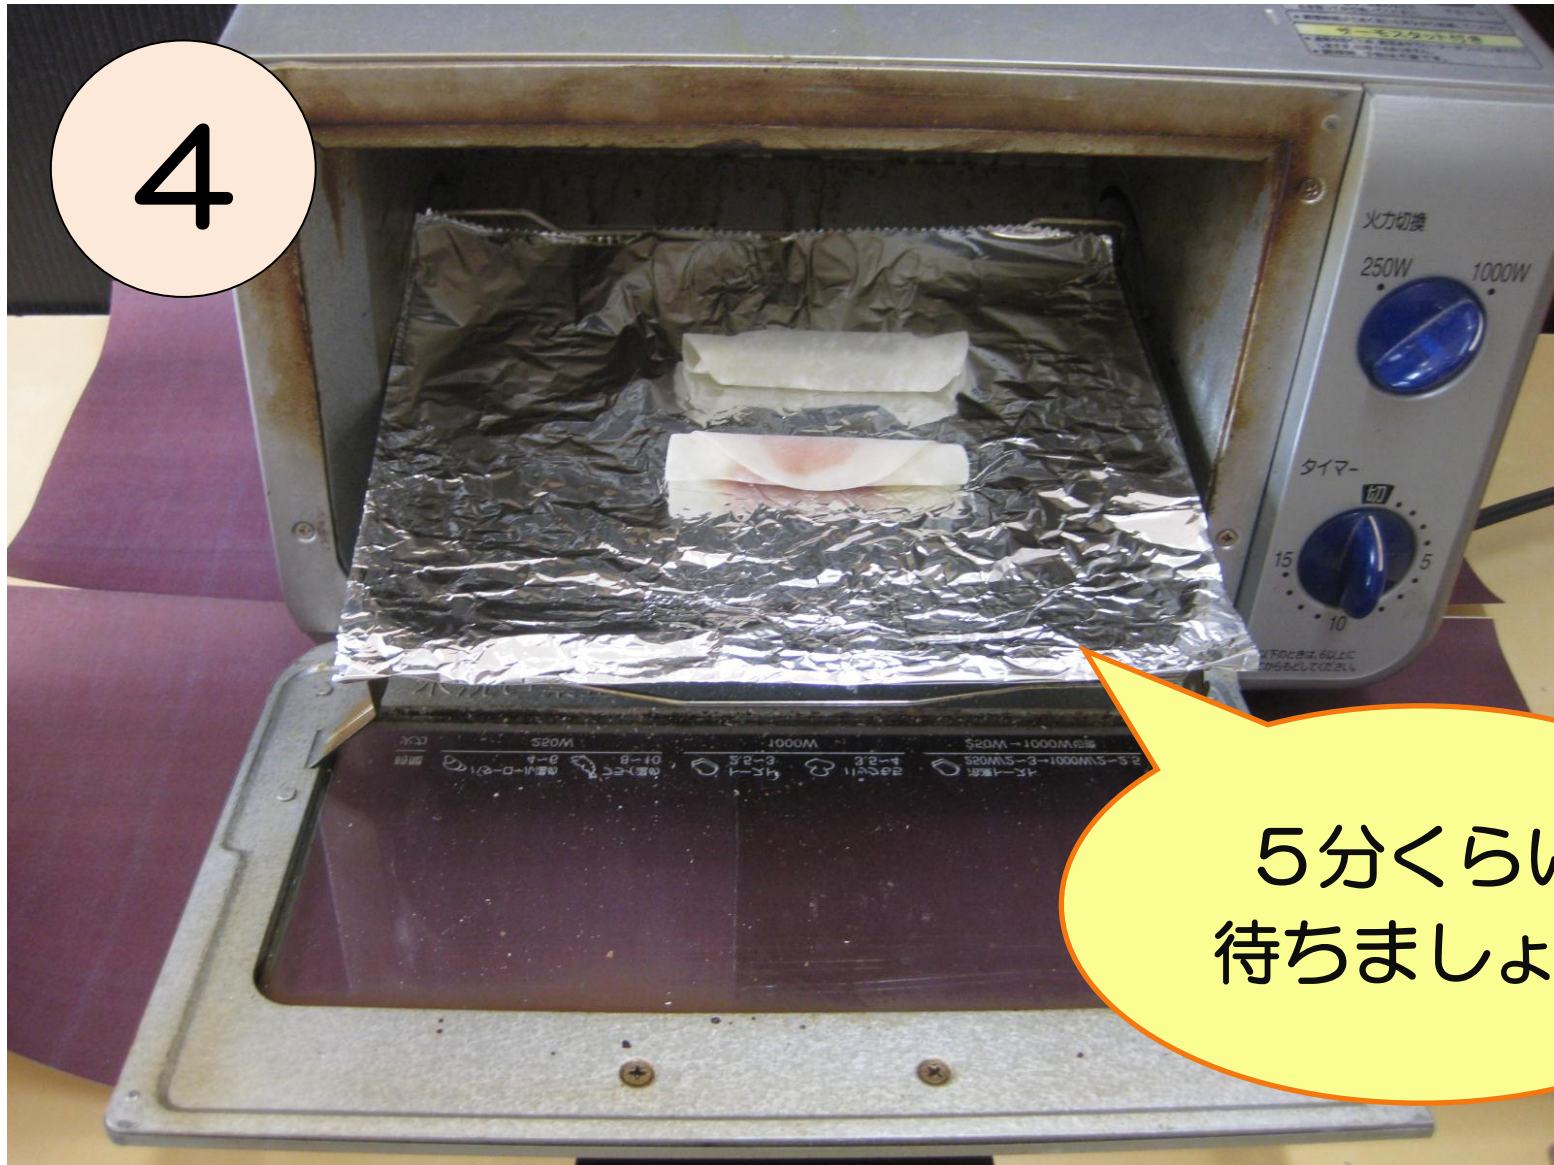

チョコをおく

まぐ

ぜんいさ まく

4

5分くらい
待ちましょう

トースター で やく

できあがり