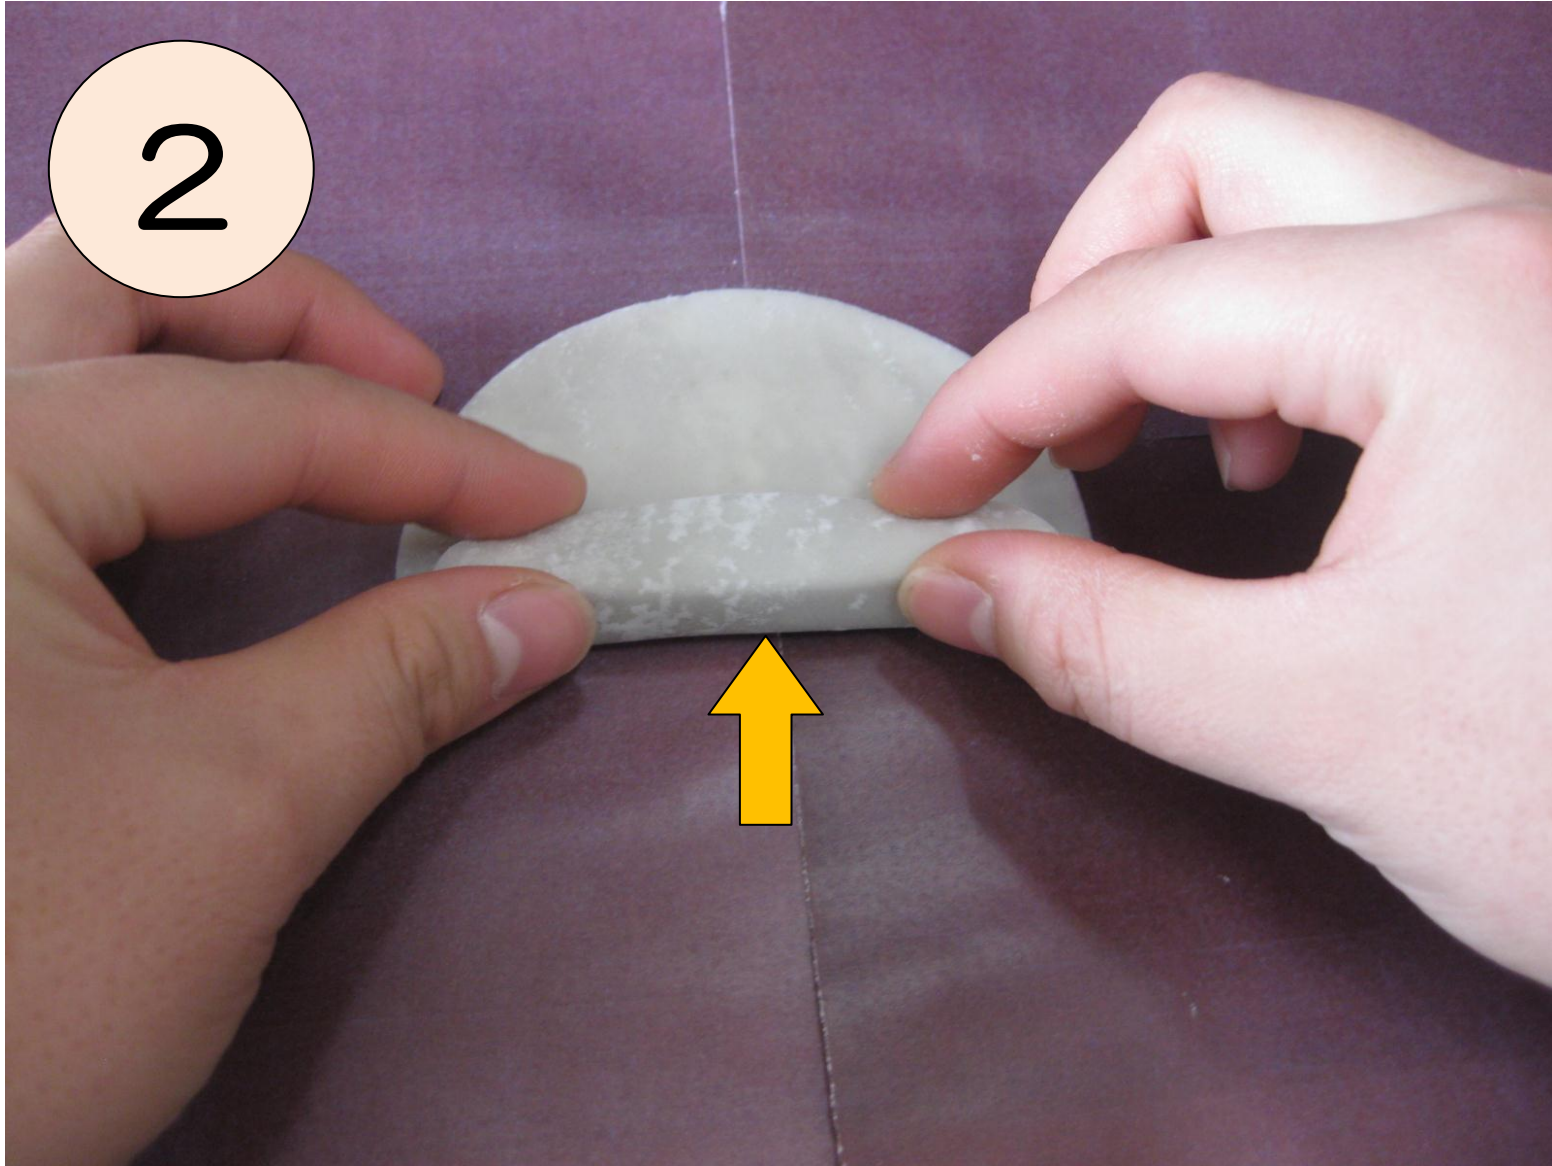

チョコをおく

まぐ

ぜんいさ まく

4

5分くらい
待ちましょう

トースター で やく

できあがり