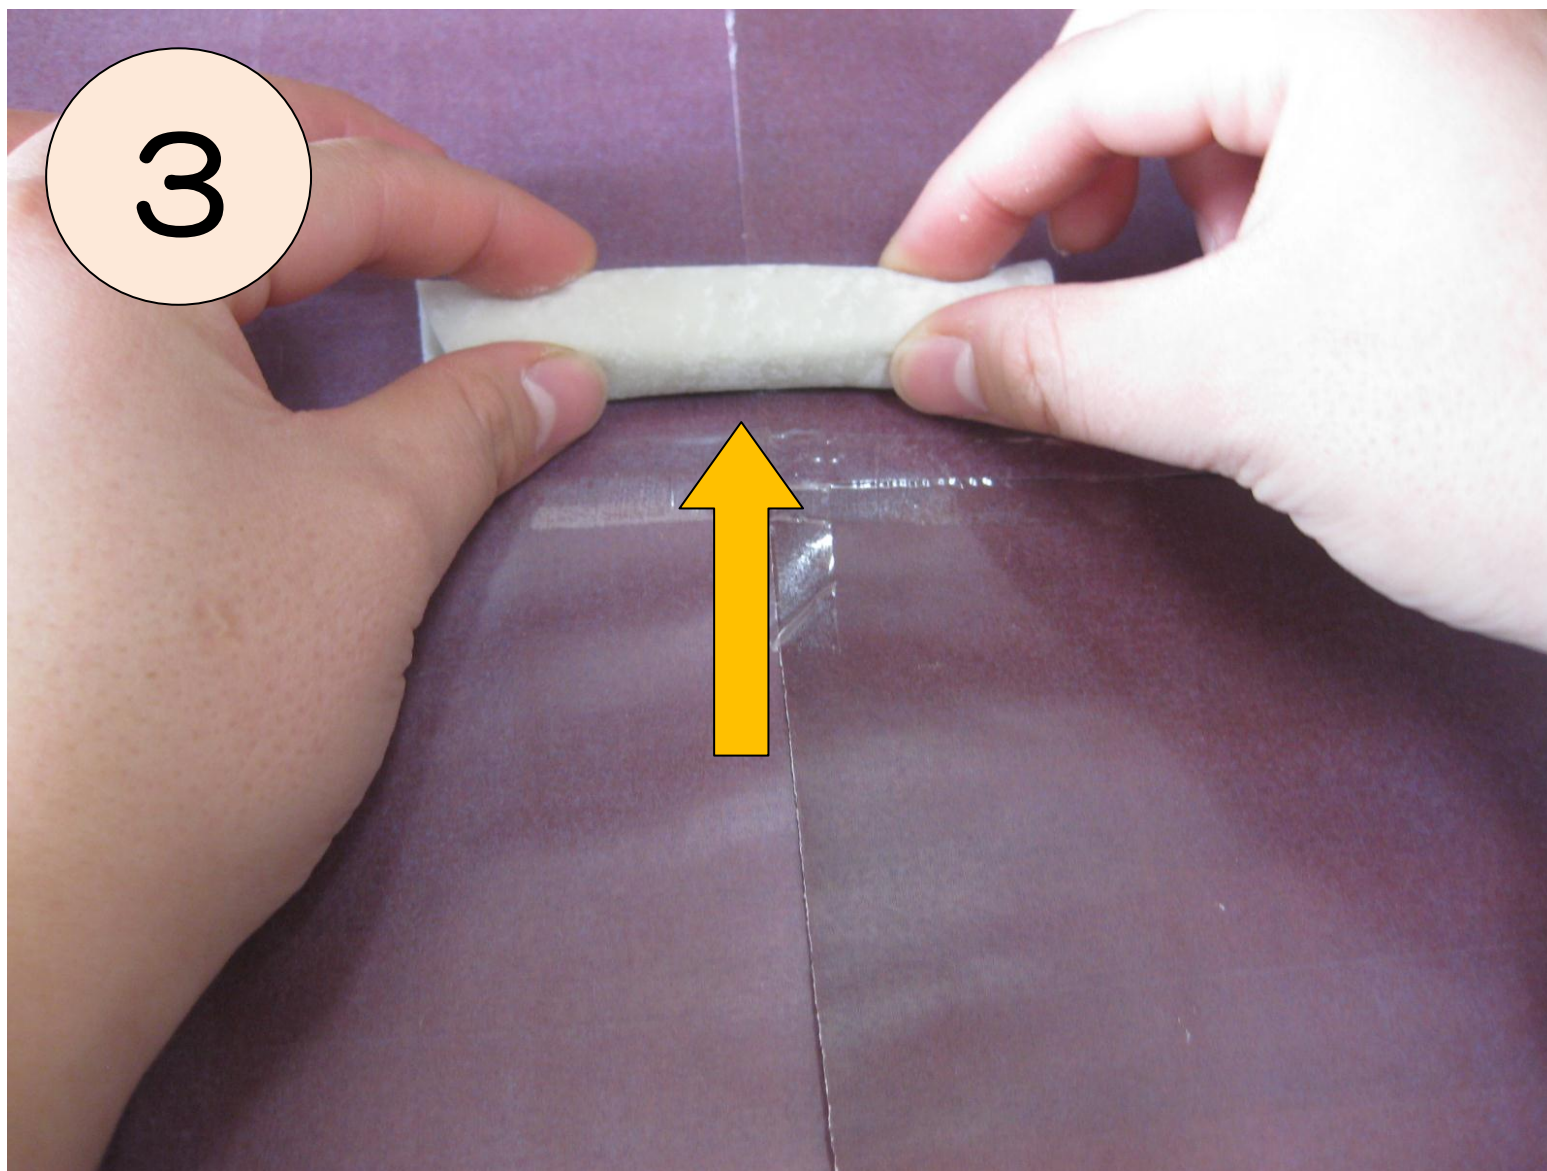

チョコをおく

まぐ

ぜんいさ まく

4

5分くらい
待ちましょう

トースター で やく

できあがり