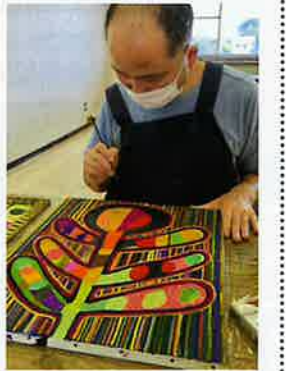

「あっと!」

日常の中で見つけたアート

表紙解説

「トマト」

週末は地域の絵画教室「アトリエKEIJI」に通う、グループホーム菜の花ハイムに住む松田安弘さん。「点描」という技法で、独特な世界観を表現し、見る者を惹きつけます。松田さんが描く作品はいつもカラフル。松田さんの心がここかしこに表現されています。

菜の花ハイム
松田安弘さん

→ 湘南ジョイフル・スマフル高倉 1周年!

2021年10月1日に開所した湘南ジョイフル・スマフル高倉が開所して1年を迎えることができました!